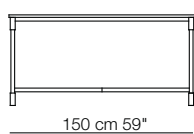

MATCH

Tavolo
Table

Tavolino H.34 cm
Small table H.34 cm

Tavolino H.42 cm
Small table H.42 cm

Composizioni libreria
Bookcase compositions