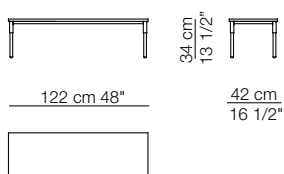

MATCH

Tavolo
Table

Tavolino H.34 cm
Small table H.34 cm

Tavolino H.42 cm
Small table H.42 cm

Composizioni libreria
Bookcase compositions