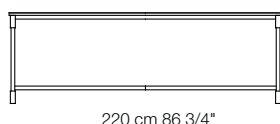

MATCH

Tavolo
Table