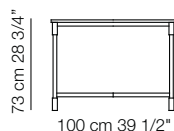

MATCH

Tavolo
Table

Tavolino H.34 cm
Small table H.34 cm

Tavolino H.42 cm
Small table H.42 cm

Composizioni libreria
Bookcase compositions