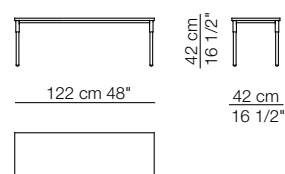

MATCH

Tavolo
Table

Tavolino H.34 cm
Small table H.34 cm

Tavolino H.42 cm
Small table H.42 cm

Composizioni libreria
Bookcase compositions