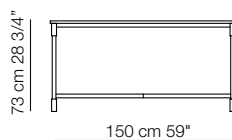

MATCH

Tavolo
Table

Tavolino H.34 cm
Small table H.34 cm

Tavolino H.42 cm
Small table H.42 cm

Composizioni libreria
Bookcase compositions