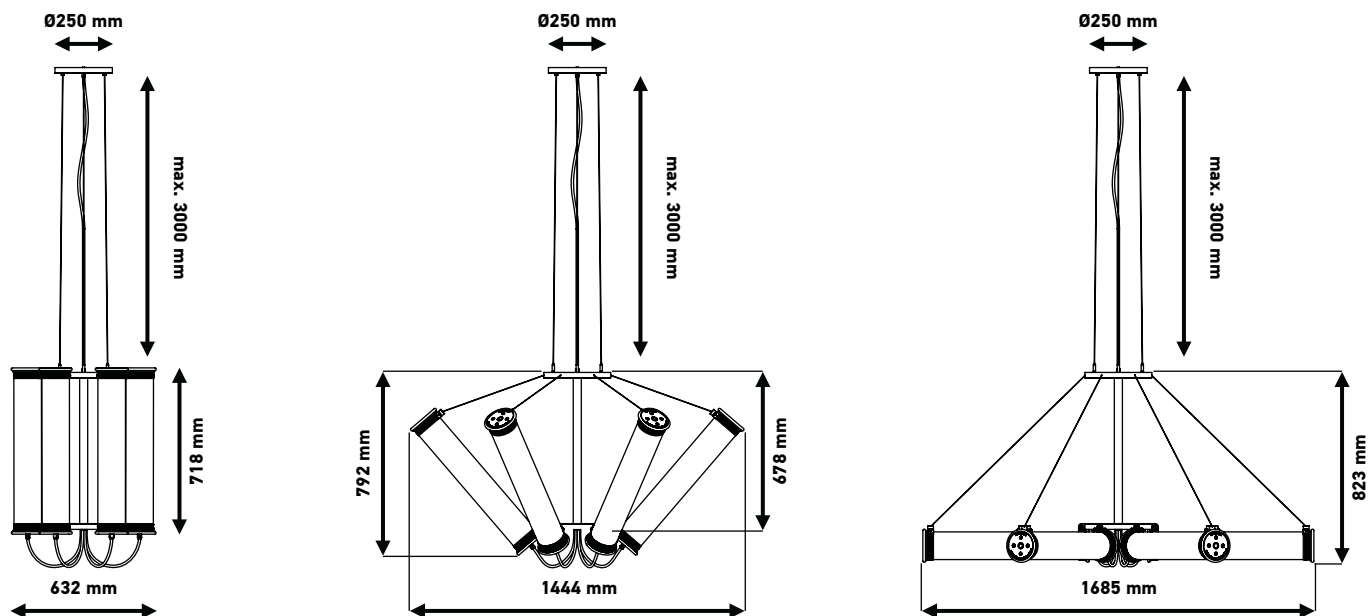

### IN THE TUBE 120-700