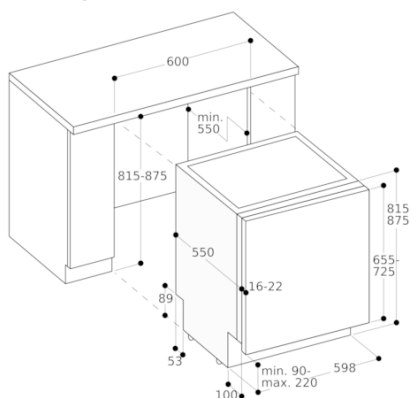

815 x 598 x 550

Nischmått i mm (H x B x D)

815-875 x 600 x 550

Djup med dörren öppen i 90° (mm)

1150

Justerbara fötter

Ja, enbart i fram

Max höjjustering (mm)

GH045010

Handtag med 2 fästen, ädelstål, längd 45 cm, distans mellan borrhål 427 mm

GZ010011

Förlängning för vattentillförsel och avloppsslang (2 m lång)

Planeringsråd

# GAGGENAU

81,5 cm hög diskmaskin

Anslutningsmått för 60 cm bred diskmaskin

( ) Värden med förlängningssats