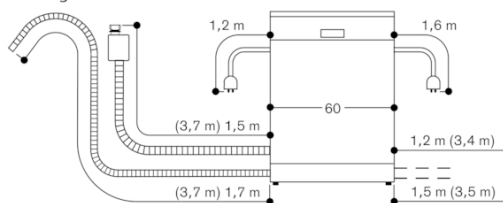

GH045010

Handtag med 2 fästen, ädelstål, längd 45 cm, distans mellan borrhål 427 mm

GZ010011

Förlängning för vattentillförsel och avloppsslang (2 m lång)

Planeringsråd

# GAGGENAU

81,5 cm hög diskmaskin

Anslutningsmått för 60 cm bred diskmaskin

( ) Värden med förlängningssats